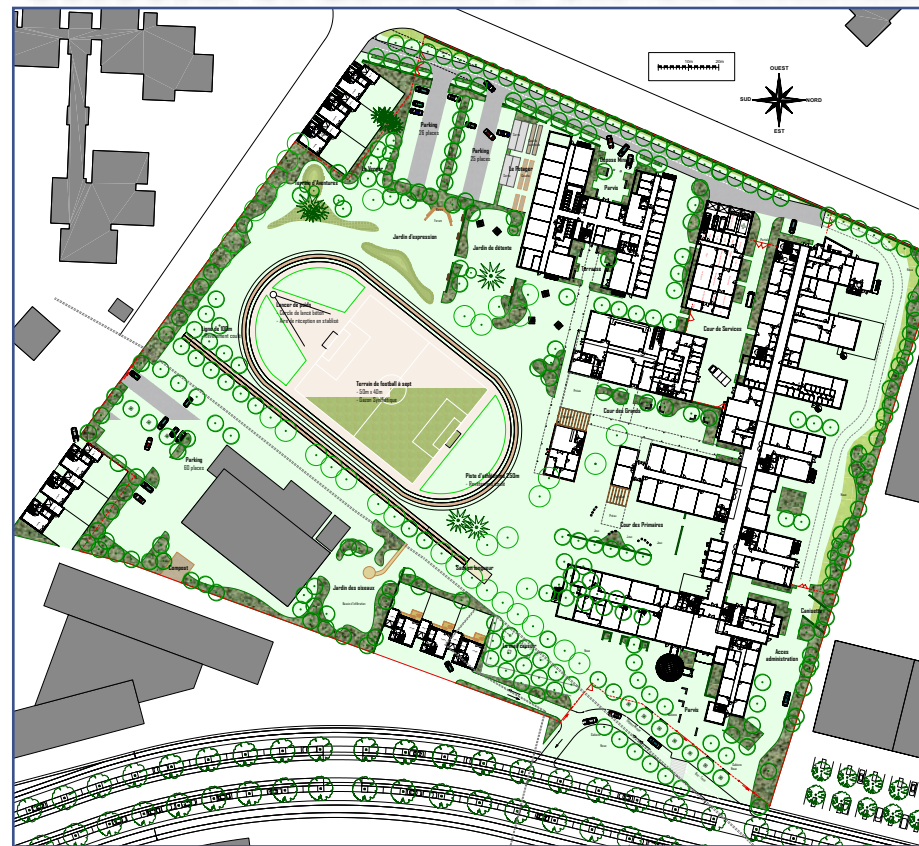

ETABLISSEMENT SCOLAIRE - ERDV

CONCOURS DE MAITRISE D'OEUVRE: Reconstruction d'une école régionale pour déficients visuels

2006 Loos

Maître d'ouvrage:

Maîtres d'oeuvre:

Région
Nord Pas de Calais

Atlante (Architecte)
Opus Environnement (Paysagiste HQE)

Mission du bureau

- Mise en place d'une signalétique et de cheminements adaptés qui permettront de se diriger efficacement et de se positionner dans l'établissement.
- Création d'un parvis installé dans l'axe principal de distribution.
- Créations de jardins sensoriels, de cours, d'espaces de détente et de loisirs et d'un terrain d'athlétisme.
- Mise en place de solutions pour l'évacuation des eaux de ruissellement sur le site.
- Application de la gestion différenciée et qualitative.

Le parvis, qui est complètement intégré à la ZAC Eurasanté, forme un accueil généreux pour l'école.
La première impression est toujours celle qui reste gravée dans l'esprit. De ce fait, la qualité d'accueil de l'école se ressent au niveau de la façade du parvis et de la perception de l'espace.
L'espace est organisé de manière naturelle et progressive pour que l'enfant puisse s'approprier aisément la nouvelle organisation du site.