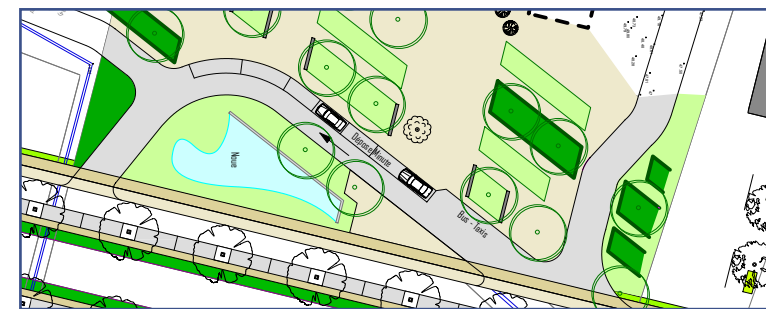

ETABLISSEMENT SCOLAIRE - ERDV

CONCOURS DE MAITRISE D'OEUVRE: Reconstruction d'une école régionale pour déficients visuels

2006 Loos

Maître d'ouvrage:

Maîtres d'oeuvre:

Région
Nord Pas de Calais

Atlante (Architecte)
Opus Environnement (Paysagiste HQE)

Mission du bureau

- Mise en place d'une signalétique et de cheminements adaptés qui permettront de se diriger efficacement et de se positionner dans l'établissement.
- Création d'un parvis installé dans l'axe principal de distribution.
- Créations de jardins sensoriels, de cours, d'espaces de détente et de loisirs et d'un terrain d'athlétisme.
- Mise en place de solutions pour l'évacuation des eaux de ruissellement sur le site.
- Application de la gestion différenciée et qualitative.

Le parvis, qui est complètement intégré à la ZAC Eurasanté, forme un accueil généreux pour l'école.
La première impression est toujours celle qui reste gravée dans l'esprit. De ce fait, la qualité d'accueil de l'école se ressent au niveau de la façade du parvis et de la perception de l'espace.
L'espace est organisé de manière naturelle et progressive pour que l'enfant puisse s'approprier aisément la nouvelle organisation du site.